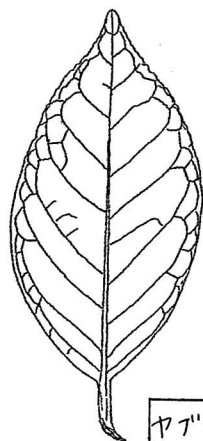

ヤドリギ

○東三河自然観察会ホームページ <http://www.higashimikawa-shizen.jp/>  
豊橋公園自然観察会 豊橋公園なるほどWALK!! 2019豊橋の魅力をj知る150分

豊橋公園図鑑 2019 No. 6 NPO法人東三河自然観察会

木の葉っぱ、木の実の不思議を探る!!

ワザギ

ワヤキ

ムクロシ

フジ

アラカシ

ミナカシ

は 葉 天 の 付 き 方

互生

対生

スタシツ

コナラ

クヌキ

ヤブツバキ

エノキ

ムクノキ

フシ