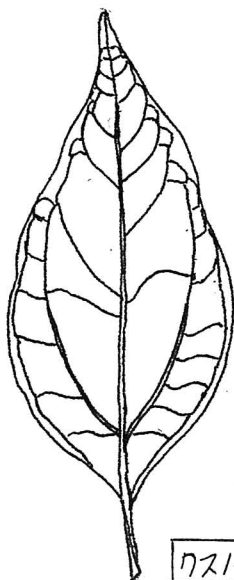

ヤドリギ

○東三河自然観察会ホームページ <http://www.higashimikawa-shizen.jp/>  
豊橋公園自然観察会 豊橋公園なるほどWALK!! 2019豊橋の魅力をj知る150分

豊橋公園図鑑 2019 No. 6 NPO法人東三河自然観察会

木の葉っぱ、木の実の不思議を探る!!

ワザギ

ワヤキ

ムクロシ

フジ

アラカシ

ミナカシ

は 葉 天 の 付 き 方

互生

対生

スタシツ

コナラ

クヌキ

ヤブツバキ

エノキ

ムクノキ

フシ