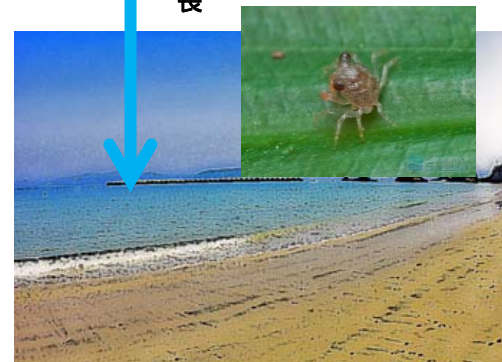

広がるナラ枯れ

- ・カシノナガキクイムシ
- ・菱凋病（いちょうびょう）
- ・大径木

穿入孔から 大量の木屑（フラス）

地域自然観察会

吉祥山自然観察会「晩夏の雑木林の自然探検！」

NPO法人
東三河自然観察会

吉祥山頂から見た豊橋市方面の様子（南西方面）

吉祥山は標高382m 平安時代に今水寺の奥の院として、山頂に吉祥天女が祭られていた

ここは三波川変性帯

山頂付近の岩石の様子

- ・ 角閃石片岩
- ・ 暗緑色で比較的固い岩石

露頭の様子

卵の中は小さな海？

アカテガニの生態

アカテガニの放仔

海の中で変態・成長

サワガニの生態

親ガニと卵

卵の中で変態・成長

ゾエア幼生

メガロバ幼生

稚ガニ

親ガニと稚ガニ