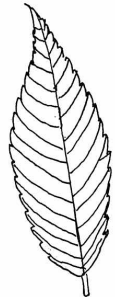

豊橋公園図鑑 2016 No. 10 (特別号)
 NPO 法人 東三河自然観察会

この中から、いくつ見つけましたか?

は
葉
木
っ
は

クヌギ

ムギノク

エノキ

アキニレ

イヌビロ

クヤキ

イチョウ

クロマツ

ナニキニハセ

ヤマブキ

ヤドリギ
(栗あし)
-19-

フジ

アラカシ