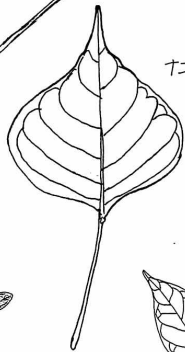

豊橋公園図鑑 2016 No. 10 (特別号)
 NPO 法人 東三河自然観察会

この中から、いくつ見つけましたか?

は
葉
木
っ
は

クヌギ

ムギノク

エノキ

アキニレ

イヌビロ

クヤキ

イチョウ

クロマツ

ナニキニハセ

ヤマブキ

ヤドリギ
(栗あし)
-19-

フジ

アラカシ