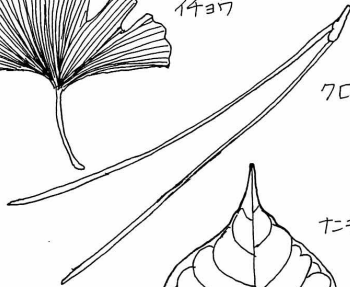

イチョウ

ナニキニハセ