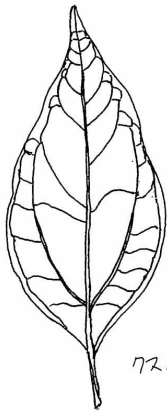

豊橋公園図鑑 2016 No. 10 (特別号)
 NPO 法人 東三河自然観察会

この中から、いくつ見つけましたか?

は
葉
木
っ
は

クヌギ

ムギノク

エノキ

アキニレ

イヌビロ

クヤキ

イチョウ

クロマツ

ナニキニハセ

ヤマブキ

ヤドリギ
(栗あし)
-19-

フジ

アラカシ