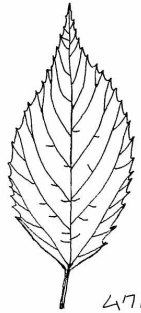

豊橋公園図鑑 2016 No. 10 (特別号)
 NPO 法人 東三河自然観察会

この中から、いくつ見つけましたか?

は
葉
木
っ
は

クヌギ

ムギノク

エノキ

アキニレ

イヌビロ

クヤキ

イチョウ

クロマツ

ナニキニハセ

ヤマブキ

ヤドリギ
(栗あし)
-19-

フジ

アラカシ