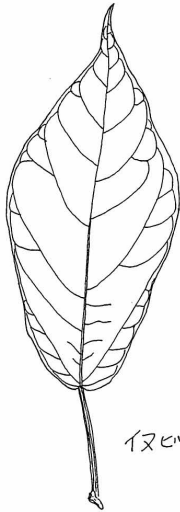

豊橋公園図鑑 2016 No. 10 (特別号)
 NPO 法人 東三河自然観察会

この中から、いくつ見つけましたか?

は
葉
木
っ
は

クヌギ

ムギノク

エノキ

アキニレ

イヌビロ

クヤキ

イチョウ

クロマツ

ナニキニハセ

ヤマブキ

ヤドリギ
(栗あし)
-19-

フジ

アラカシ