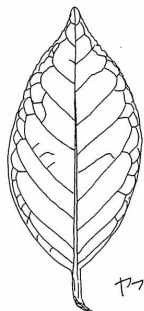

豊橋公園図鑑 2016 No. 10 (特別号)
 NPO 法人 東三河自然観察会

この中から、いくつ見つけましたか?

は
葉
木
っ
は

クヌギ

ムギノク

エノキ

アキニレ

イヌビロ

クヤキ

イチョウ

クロマツ

ナニキニハセ

ヤマブキ

ヤドリギ
(栗あし)
-19-

フジ

アラカシ

シラカシ

スタシイ

コナラ

み
栗

フジ

エノキ

クヤキ

テイカカズ